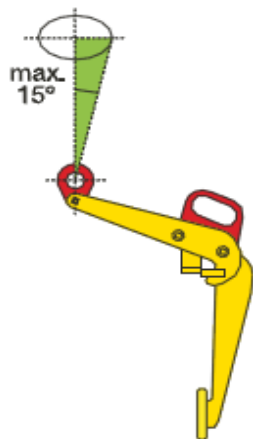

## CLESTI / CLEME DE RIDICARE SI MANEVRARE BUTOAIE MODEL TVKH – PRODUCTIE TERRIER

| MODEL | NUMAR REFERINTA | CAPACITATE (kg) | A   | B   | C   | D  | E  | F  | GREUTATE PROPRIE (kg) |
|-------|-----------------|-----------------|-----|-----|-----|----|----|----|-----------------------|
| TVKH  | 54D020060A      | 600             | 300 | 375 | 290 | 80 | 50 | 12 | 7                     |