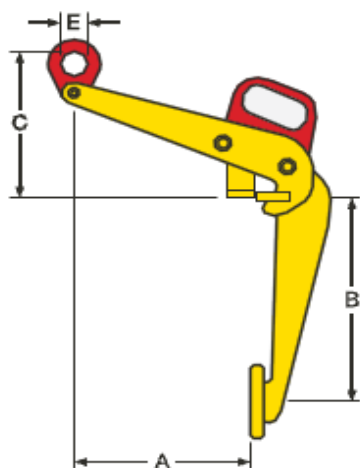

## CLESTI / CLEME DE RIDICARE SI MANEVRARE BUTOAIE MODEL TVKH – PRODUCTIE TERRIER

| MODEL | NUMAR REFERINTA | CAPACITATE (kg) | A   | B   | C   | D  | E  | F  | GREUTATE PROPRIE (kg) |
|-------|-----------------|-----------------|-----|-----|-----|----|----|----|-----------------------|
| TVKH  | 54D020060A      | 600             | 300 | 375 | 290 | 80 | 50 | 12 | 7                     |