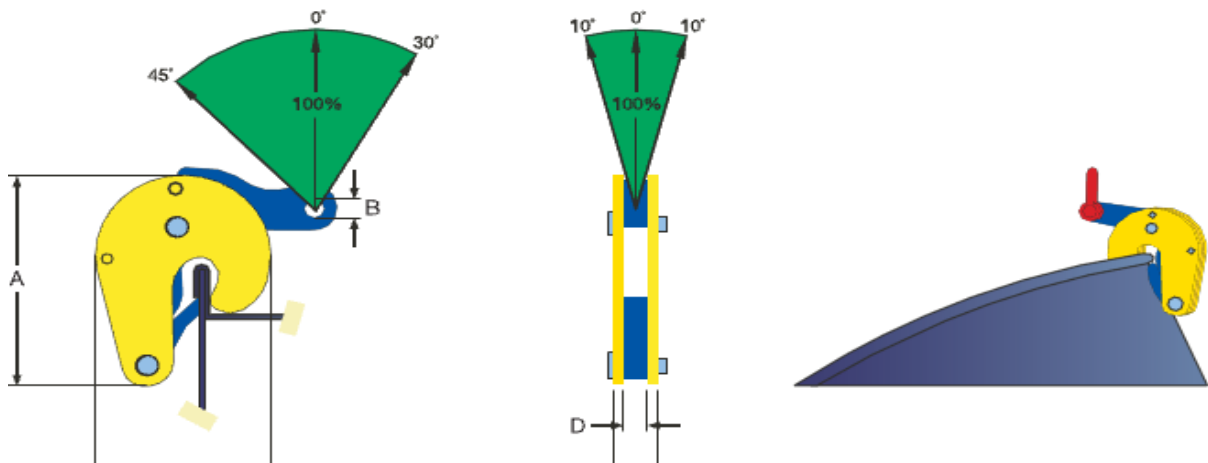

CLESTI / CLEME DE RIDICARE SI MANEVRARE BUTOAIE MODEL TVK – PRODUCTIE TERRIER

MODEL	NUMAR REFERINTA	CAPACITATE (kg)	DESCHIDERE (R) mm	B	C	D	E	F	G	H	GREUTATE PROPRIE (kg)
TVK	54D010050A	500	0-17	170	110	160	12	12	25	60	11