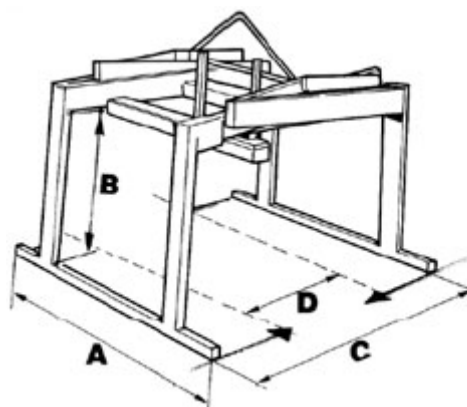

CLESTI DE RIDICARE

PALETI CARAMIDA

MODEL PZL

Model clesti	Capacitate (Kg.)	Dimensiuni (mm)				Greutate Proprie (kg)
		A	B	C	D	
PZL	1100	1000	450	1100	800	170
PZL-M	1100	1000	900	1100	80	185
PZL-D	1800	1200	850	1100	400	200